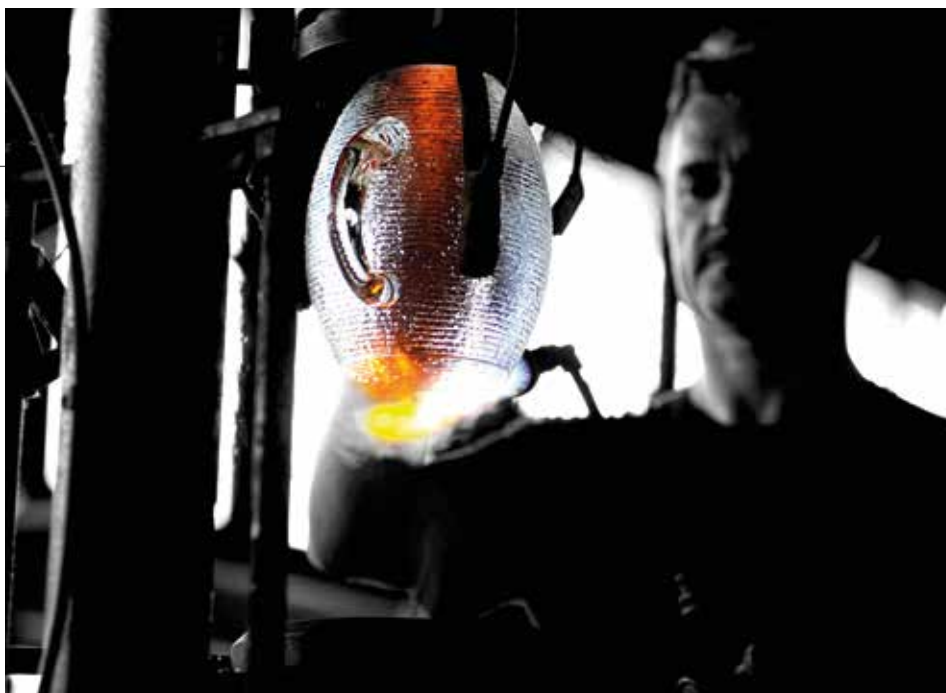

LE NOSTRE PASSIONI

Our Passions

We breathe in searching for variety in glass form and color, while basing on passion, work, initiative and constancy.

Lavoro - Job

Se ami il tuo lavoro, lo fai con passione. La passione è una forma di godimento, ma anche di patimento. Si vivono le cose più intensamente e si è più preoccupati che possano finire. Quindi si è più attenti, più motivati e più decisi. Il soffio della passione ci spinge verso il futuro.

If you love your job, you do it with passion. Passion is a form of enjoyment, but also of suffering. You live things more intensely and you are more worried that they can end. So you are more careful, more motivated and more determined. The breath of passion drives us to the future.

Vetro - Glass

Trasparenza, luminosità e sonorità sono aggettivi che distinguono il vetro di qualità dal vetro comune. Queste caratteristiche sono dovute alla qualità delle materie prime utilizzate in IVV, che le nostre tecniche produttive e la maestria dei nostri maestri affinano e mettono in risalto.

Transparency, brightness and sonority are adjectives that distinguish quality glass from ordinary glass. These characteristics are due to the quality of the raw materials used in IVV, which our production techniques and the skills and expertise of our glassmakers refine and highlight.

Transparency, brightness and sonority feature our glass