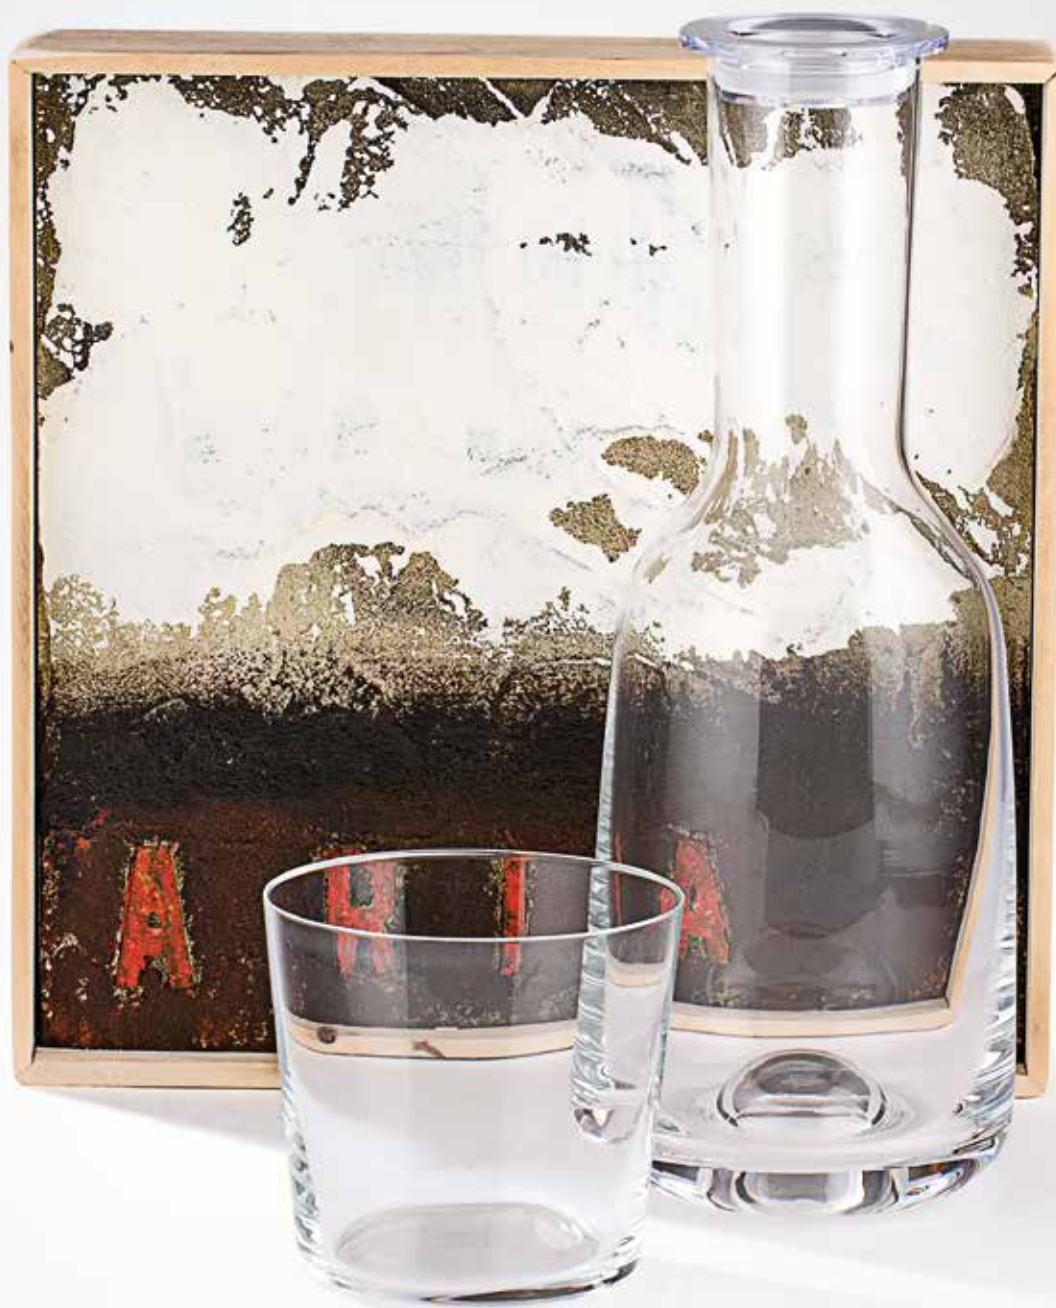

ACQUACHETA

COLLEZIONE IN VETRO TRASPARENTE
COLLECTION IN CLEAR GLASS

ACQUACHETA
v