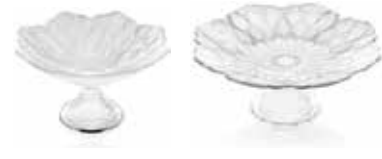

Diamanté
h 25 □ | **98**

Diamanté
h 13 □ | **98**

Diamanté
h 24,5 □ | **98**

Diamanté
h 35 □ | **98**

Loto
Ø 25 - 28 □ | **143**

Orizzonte
Ø 34 □ | **148**

Pashmina
Ø 30 □ | **154**

Special
Ø 26 - 33 □ □ | **113**