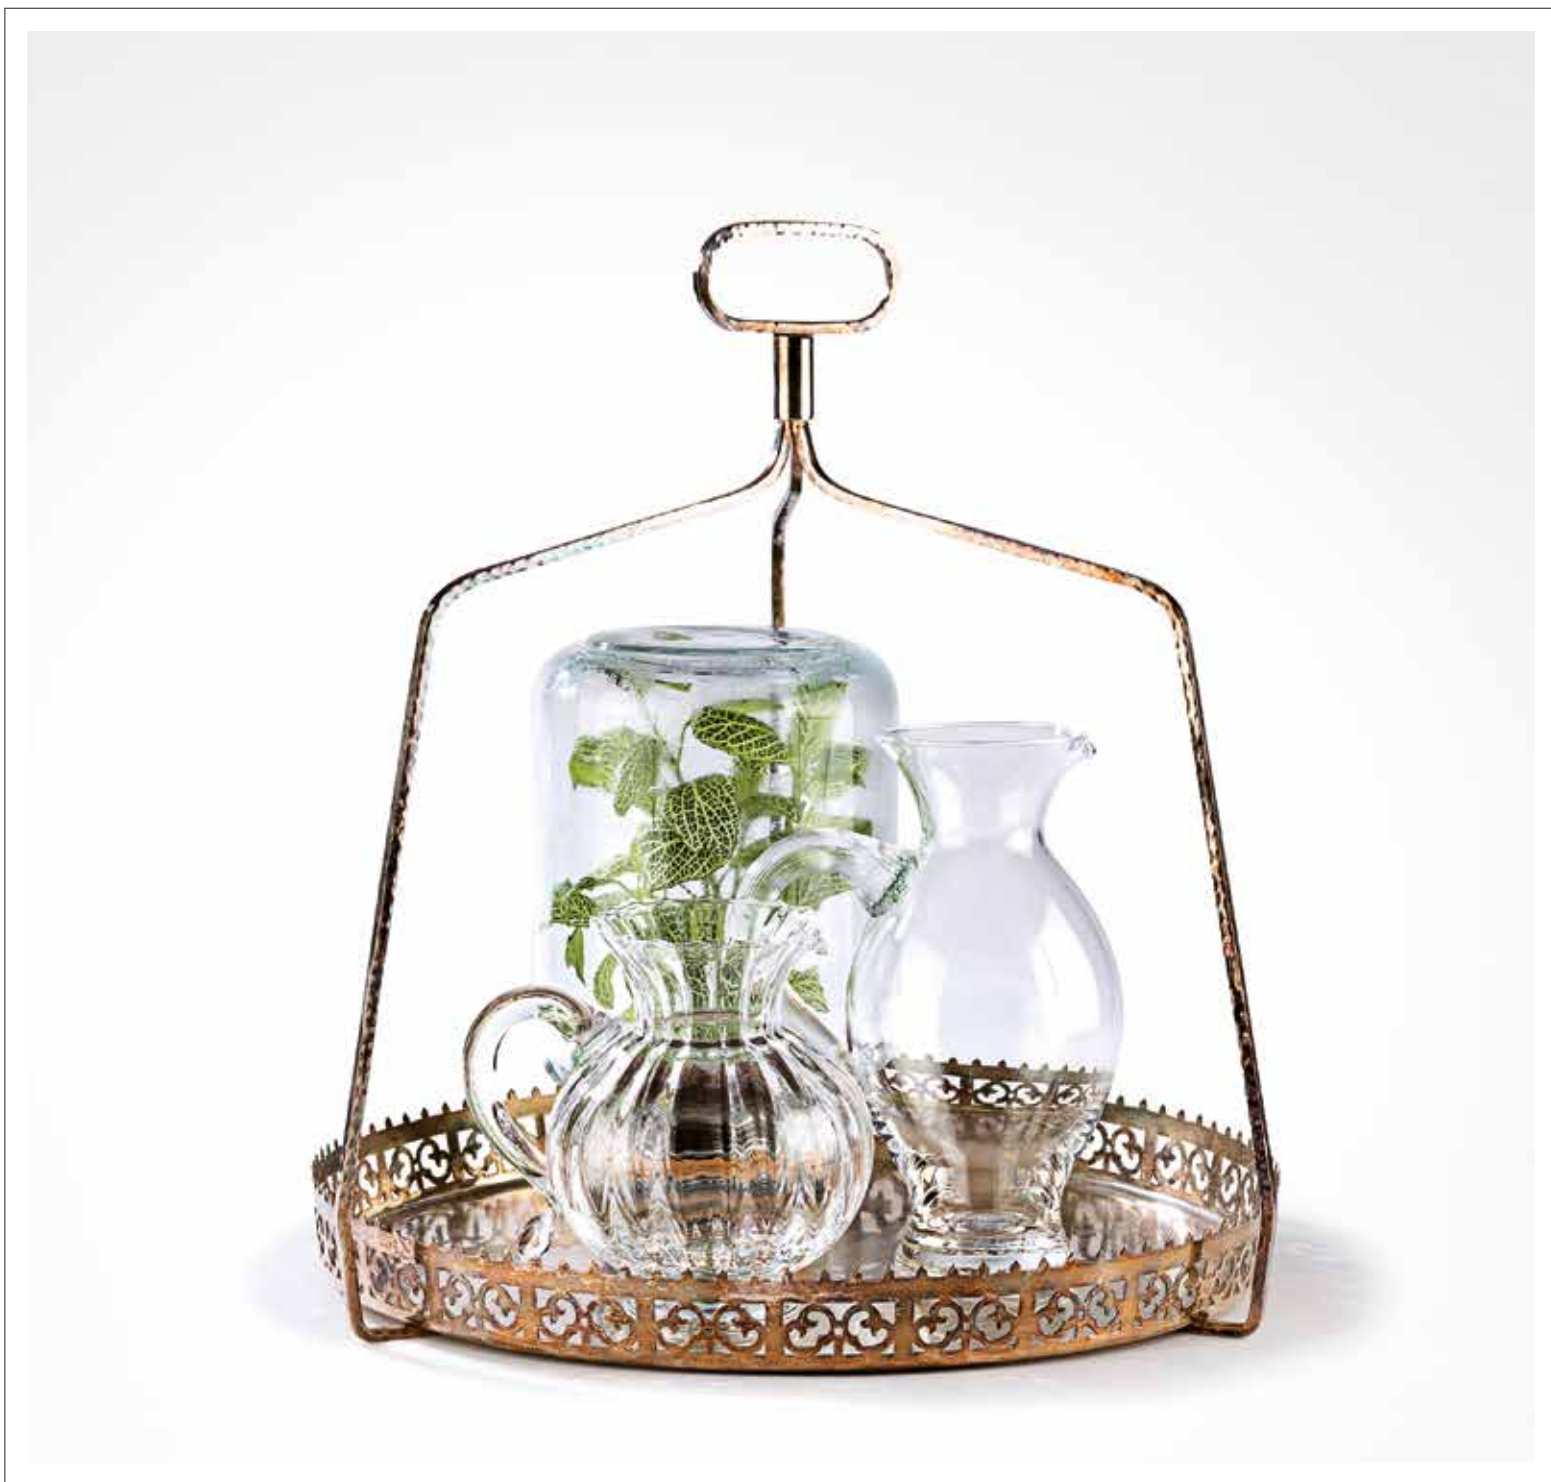

MAITRE

COLLEZIONE IN VETRO TRASPARENTE
COLLECTION IN CLEAR GLASS

MAITRE
v