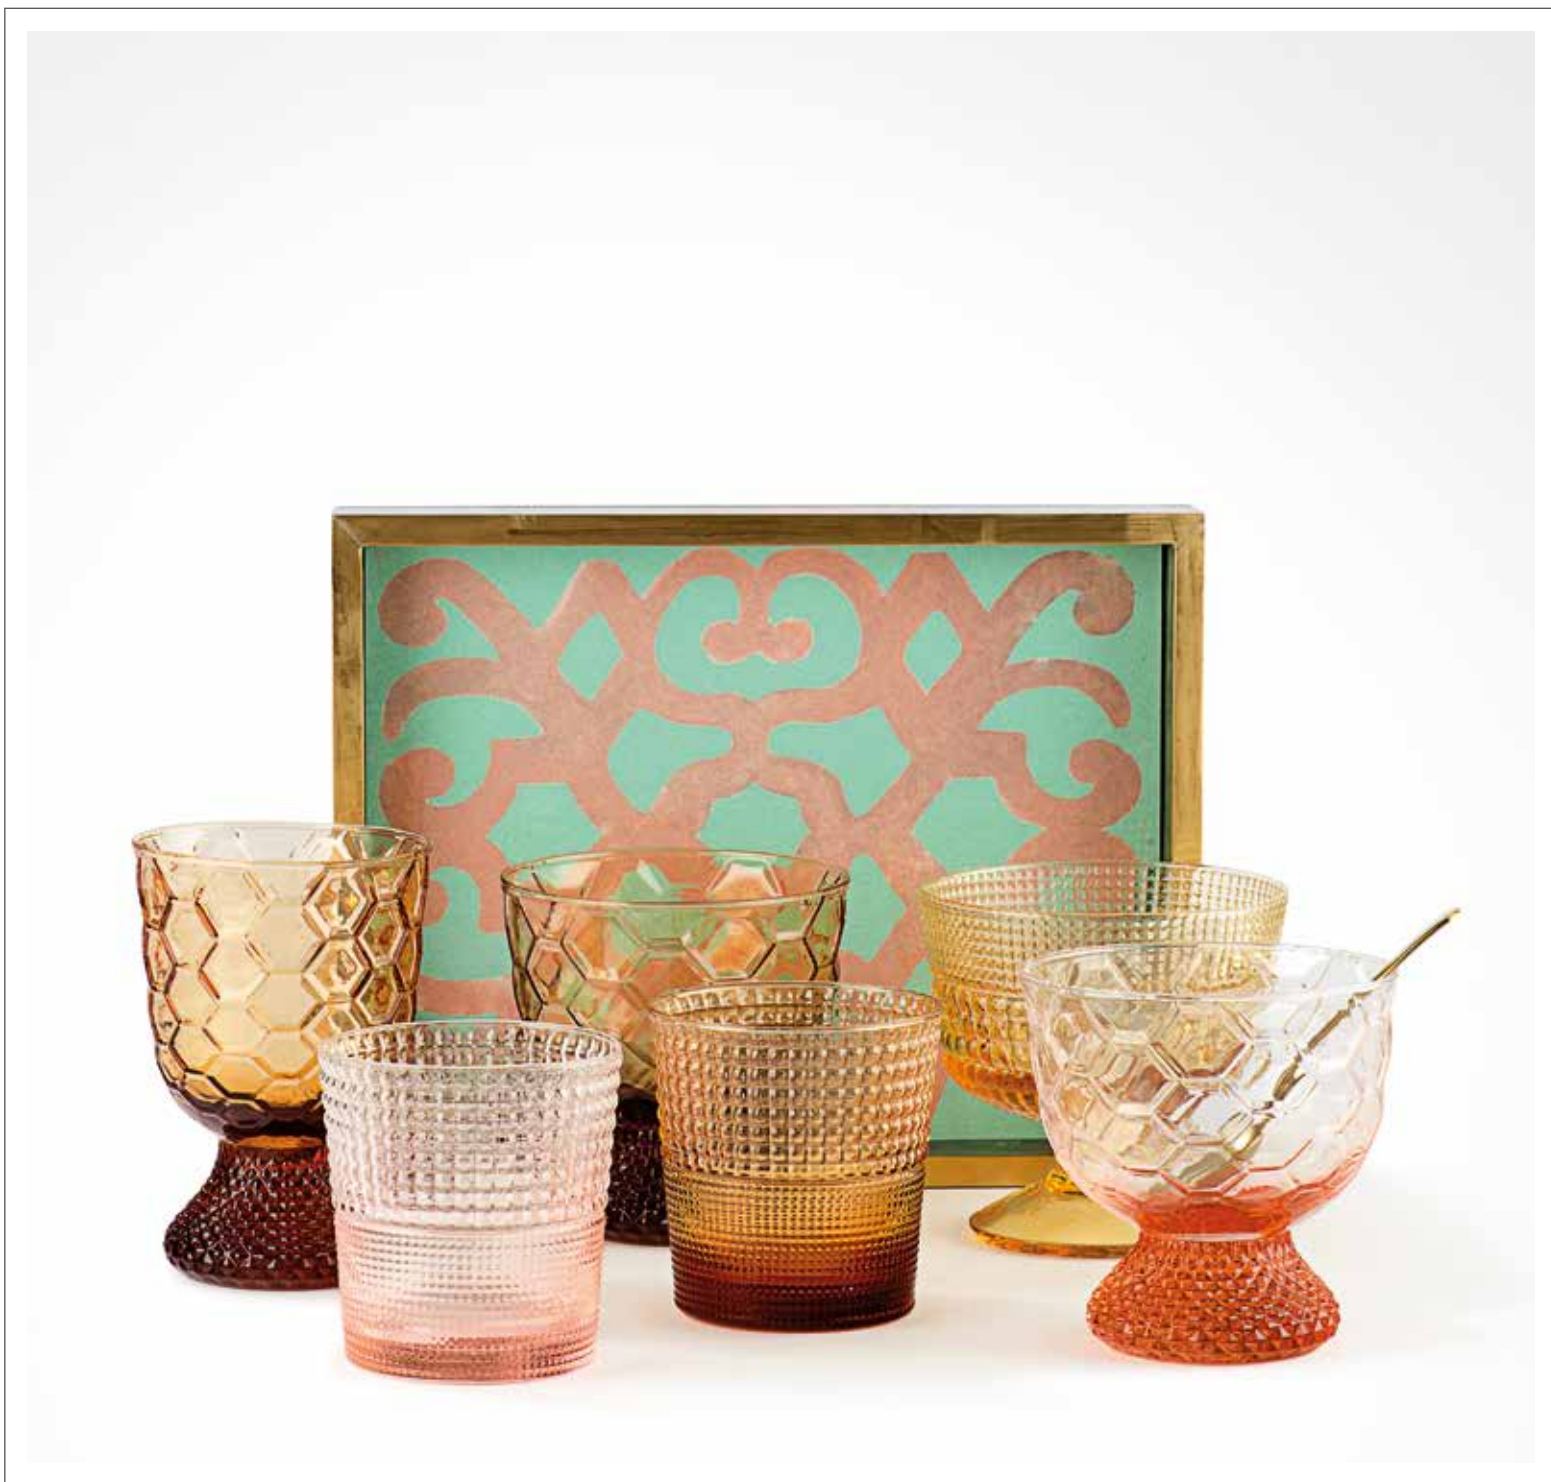

VINTAGE
v

VINTAGE

Collezione in vetro colorato nella massa
Collection in solid colour glass

7763.1

Colori assortiti
Assorted colours

7763.1 Set 6 calice acqua
Set 6 goblet
 Ø cm. 8,8 - h cm. 12,7 - cl. 30

7771.1