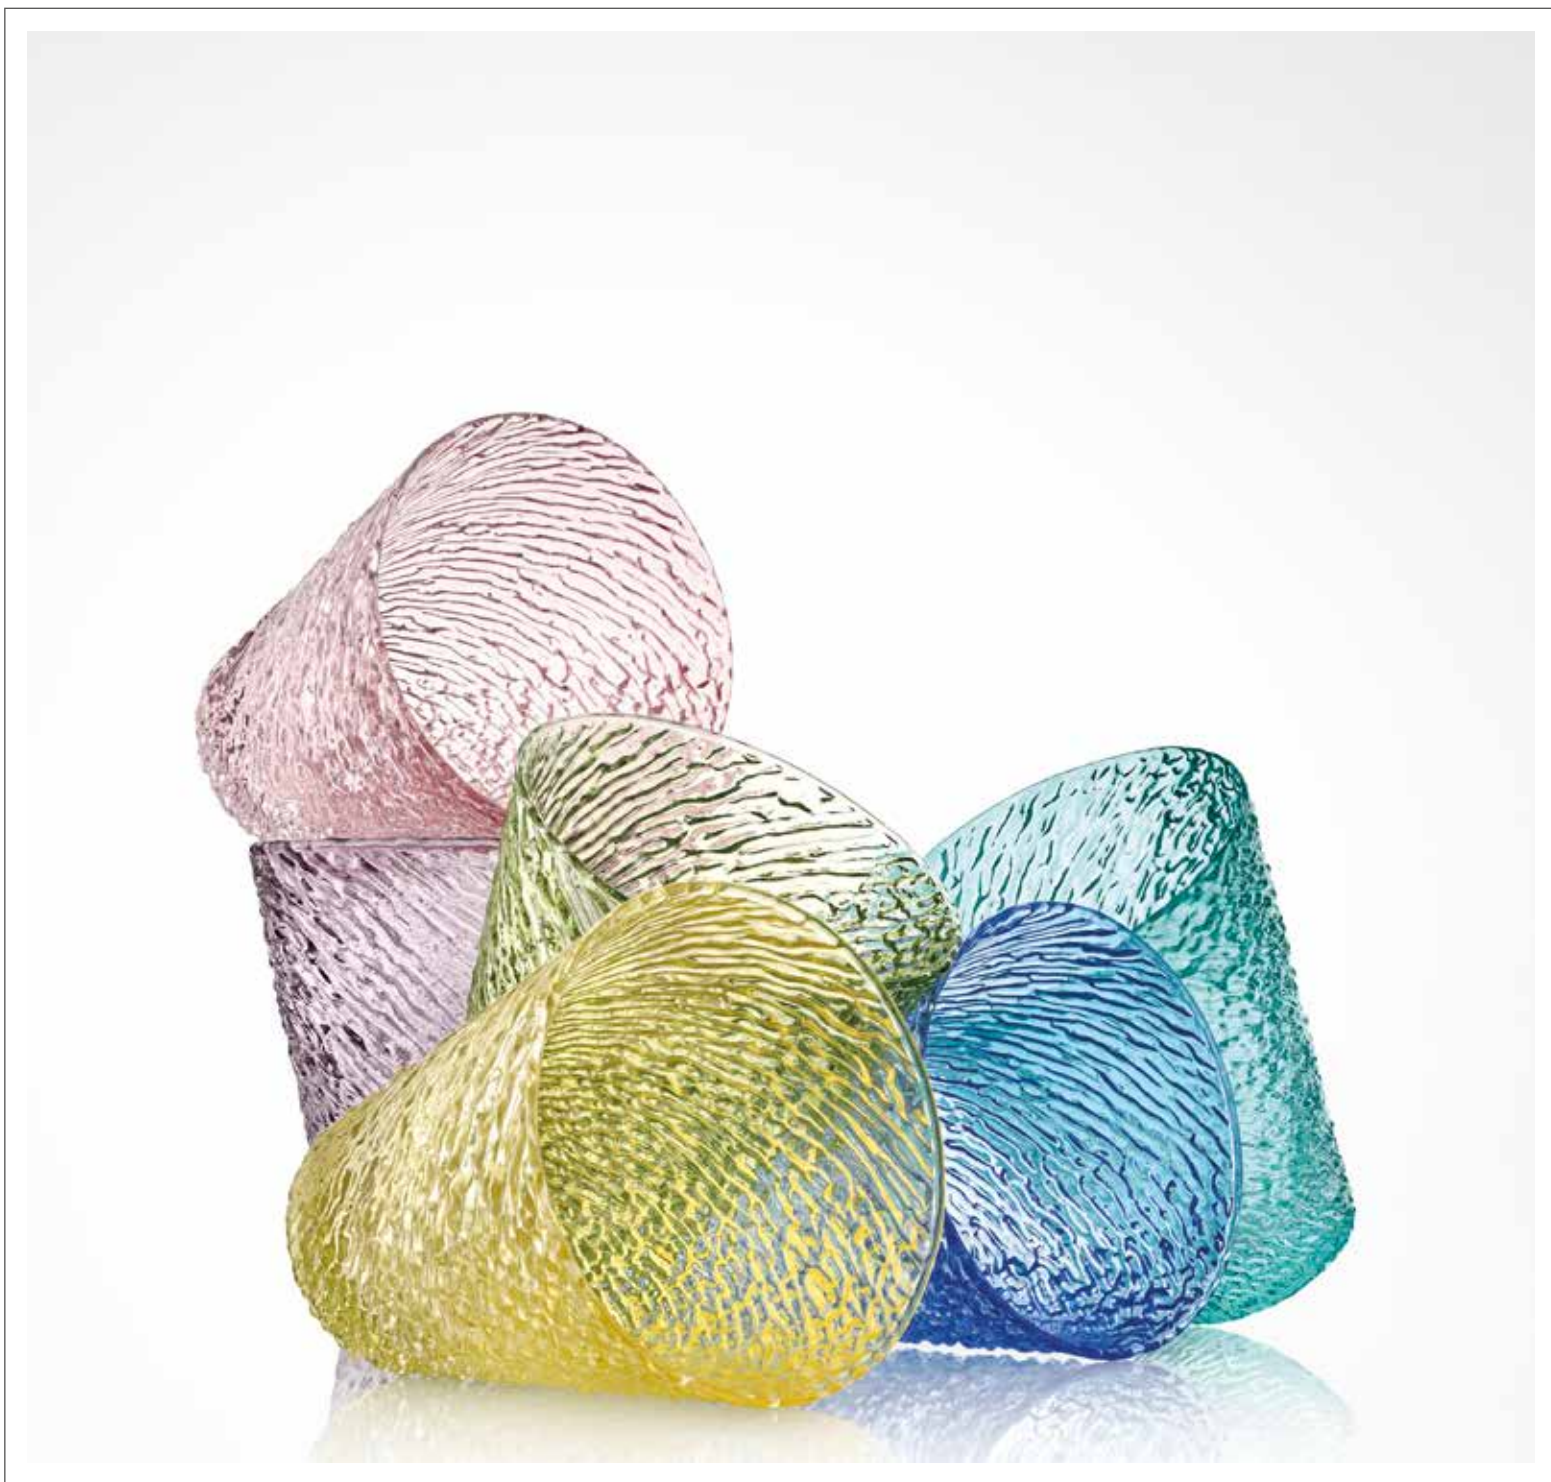

IROKO

▼

COLLEZIONE IN VETRO TRASPARENTE E COLORATO NELLA MASSA
COLLECTION IN CLEAR AND SOLID COLOUR GLASS

IROKO
▼