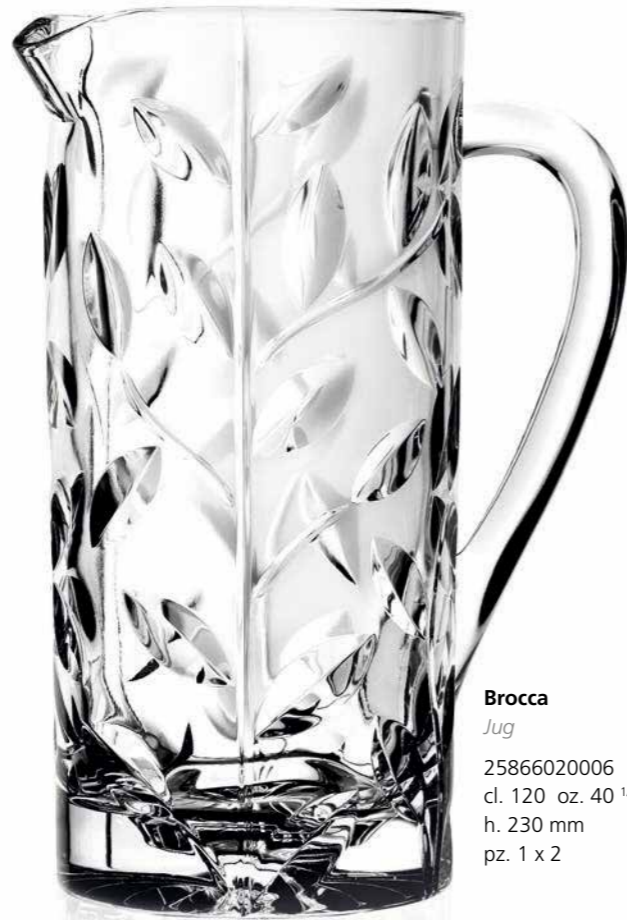

Bicchiere 0
Hb Tumbler
25967020006
cl. 36 oz. 12 ¹/₄
h. 145,5 mm
ø max 74 mm
pz. 6 x 2

Brocca
Jug
25866020006
cl. 120 oz. 40 ¹/₂
h. 230 mm
pz. 1 x 2