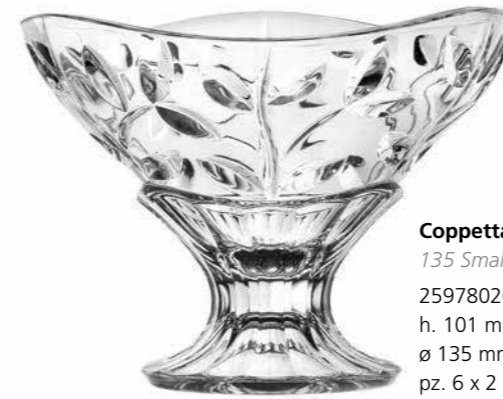

Coppetta 135 con piede
135 Small Bowl with Foot
25978020006
h. 101 mm
ø 135 mm
pz. 6 x 2