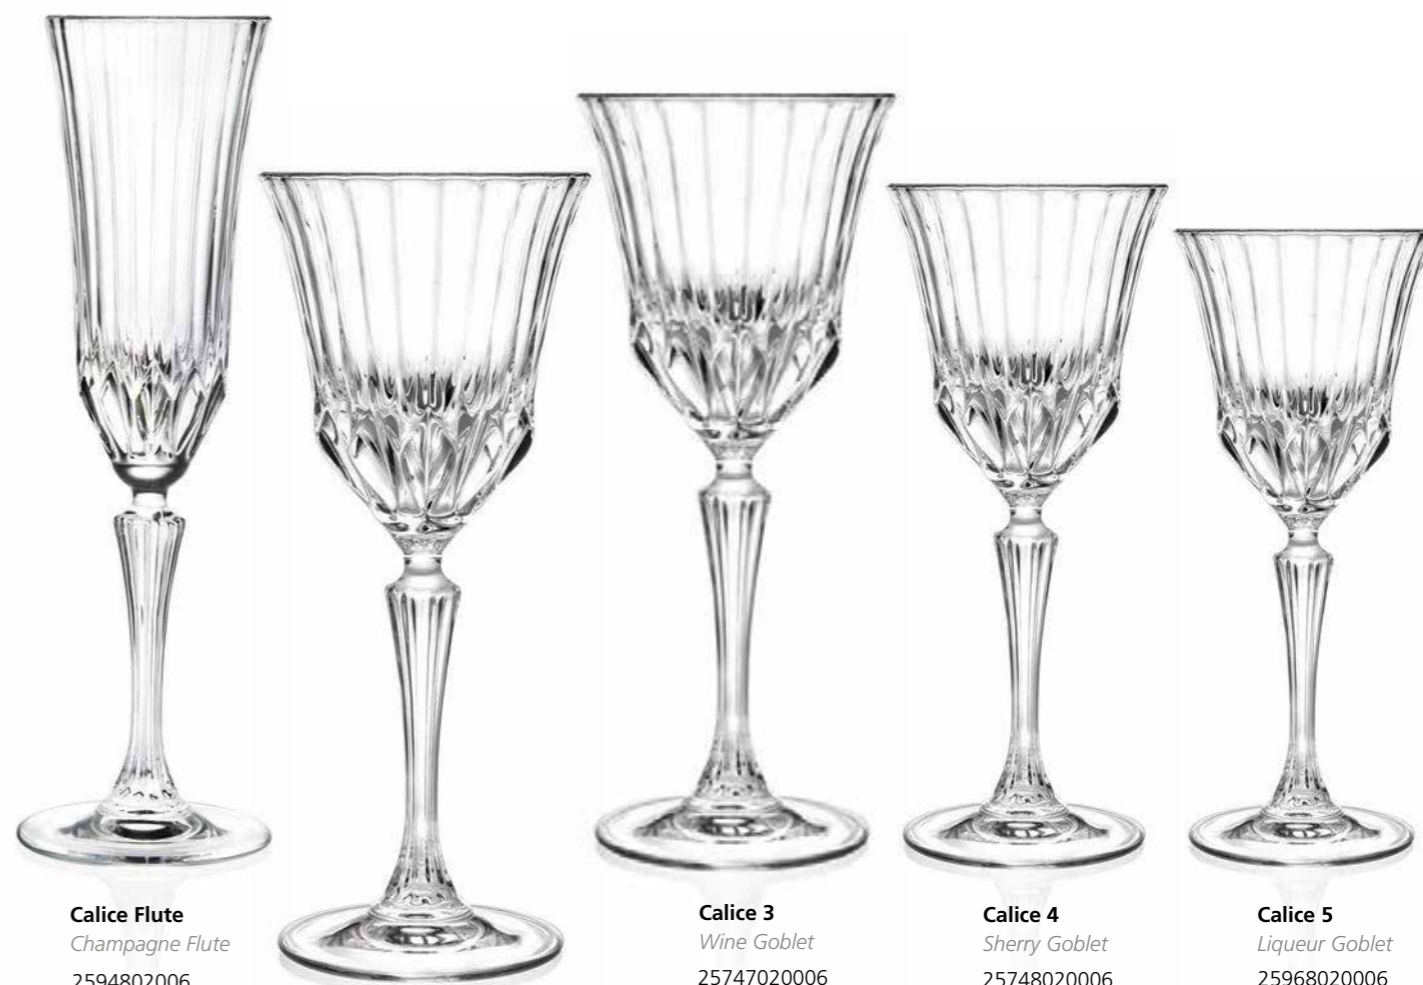

Adagio

design Pierre Rohatyn

*Forme eleganti e slanciate
per una linea completa, perfetta
per una tavola chic e raffinata*

Calice Flute
Champagne Flute
2594802006
cl. 18 oz. 6
h. 247 mm
ø max 76 mm
pz. 6 x 2

Calice 2
Water Goblet
25836020006
cl. 28 oz. 9 1/2
h. 214 mm
ø max 94 mm
pz. 6 x 2

Calice 3
Wine Goblet
25747020006
cl. 22 oz. 7 1/2
h. 206 mm
ø max 87 mm
pz. 6 x 2

Calice 4
Sherry Goblet
25748020006
cl. 15 oz. 5
h. 185 mm
ø max 78 mm
pz. 6 x 2

Calice 5
Liqueur Goblet
25968020006
cl. 8 oz. 2 3/4
h. 170 mm
ø max 65 mm
pz. 6 x 2