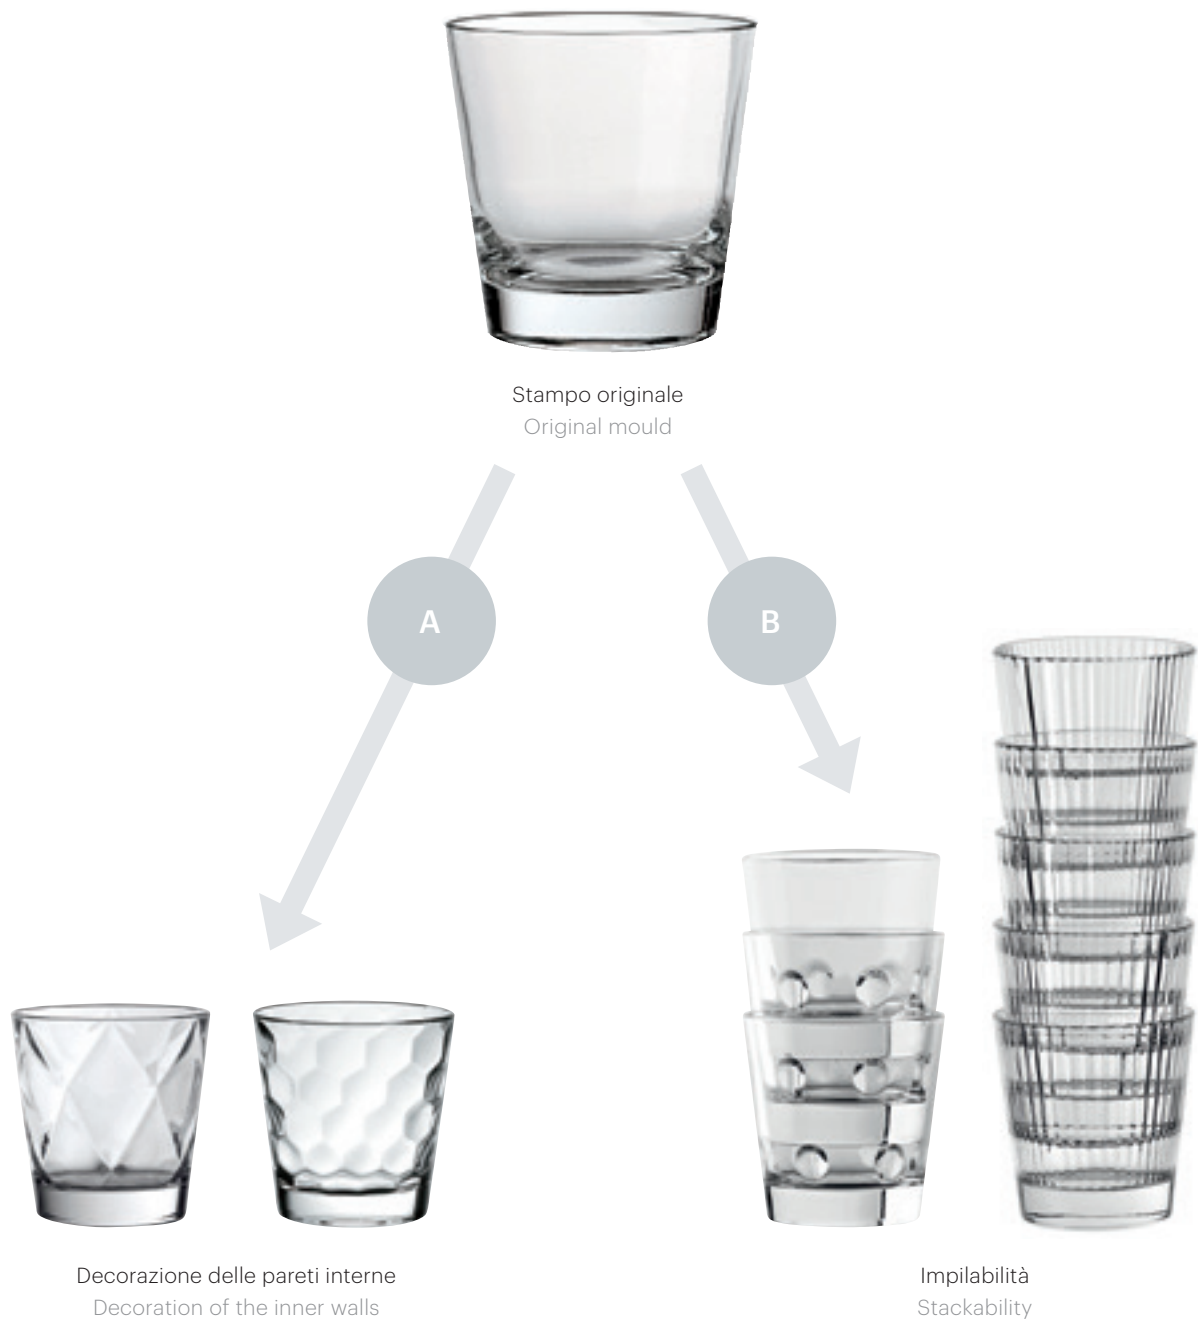

Personalizzazione del punzone

È possibile personalizzare a proprio piacimento un prodotto utilizzando punzoni diversi; in questo modo partendo da uno stesso stampo si possono ottenere articoli dal design completamente diverso.

- A. Decorazione delle pareti interne: si possono creare design completamente diversi, che si adattano maggiormente al proprio stile.
- B. Impilabilità: sempre utilizzando la tecnica della personalizzazione del punzone, si possono creare delle soluzioni adatte a rendere impilabile un bicchiere. Una soluzione ideale per ottimizzare lo spazio, senza rinunciare ad uno stile impeccabile.

Plunger

You can customize a product to your liking using different plungers; in this way starting from the same mould, items can be obtained with a completely different design.

- A. Decoration of the inner walls: you can create a wide range of designs, that best suit your style.
- B. Stackability: still using the personalised plunger technique, you can create solutions suitable for stacking a glass. An ideal solution to optimise space, with a stylish motif.