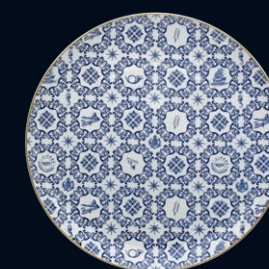

TRANSATLÂNTICA 21117672  
Travessa Pequena 25  
Small Oval Platter 25  
Fuente Oval Pequeña 25  
Plat à Servir Ovale Petit Modèle 25  
A 23 mm C 252 mm L 156 mm  
H 1" L 10" W 6 1/4"

TRANSATLÂNTICA 21117686  
Prato XL 40  
Plate XL 40  
Plato XL 40  
Assiette Plate XL 40  
A 36 mm C 396 mm  
H 1 3/4" D 15 3/4"